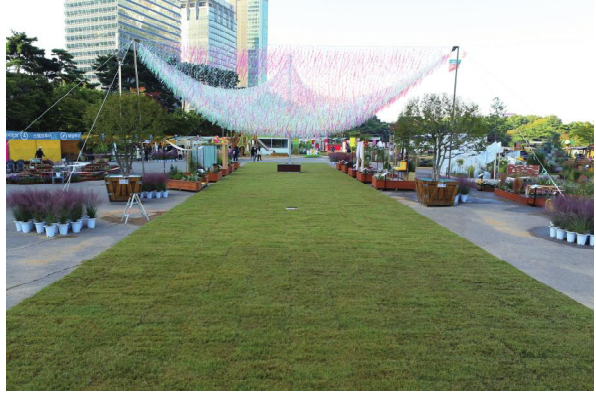

## 제품임대

서울가든쇼 청계광장 팝업행사 설치 사례 (300㎡ 임대)  
시공전 ▶ 시공후 ▶ 행사중

시공전

시공후

행사중

# PHOTOGRAPH

## 행사장 임대 사례

서울정원박람회 하늘정원 서울 여의도공원 문화의 마당

서울정원박람회 오로라타프길 서울 여의도공원 문화의 마당

서울장미축제 스카이트리 서울 중랑구 중화체육공원

서울장미축제 스카이로즈 서울 중랑구 중화체육공원

고양국제꽃박람회 야외전시 경기도 일산 호수공원

서울식물원 진입광장 서울 강서구 마곡동

대표  
시공  
지