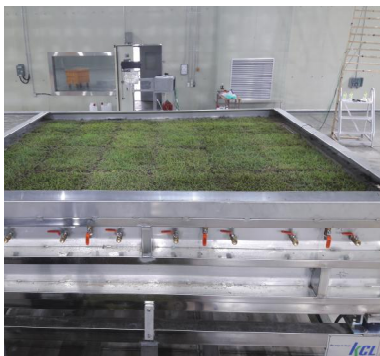

TRACK RECORD

주요 관급 발주 리스트

발주처	현장명
서울 종량구청	서울장미축제
서울 영등포구청	문래공원 시설물 정비공사
서울 동대문구청	동대문 청사 앞 생태보호판
서울 중구청	중구 청사 앞 생태보호판
서울 중구청	황학 어린이공원 생태주차장
서울 한강사업본부	잠원 한강수영장 임시주차장
서울 한강사업본부	잠원 치유의 숲 조성사업
경기 수원시청	세류역, 권선로 생태 띠녹지 조성
경기 남양주시청	별내동 공원녹지 조성
경기 의왕환경사업소	갈미문학공원 리모델링공사
광주 지방기상청	광주 지방기상청 생태주차장
충북 증평군청	보강천 미루나무숲 광장
충북 음성군청	생활환경 숲 조성사업
서울 도곡초등학교	운동장 둘레 생태환경 조성
서울 영원초등학교	운동장 둘레 생태환경 조성

주요 사급 발주 리스트

발주처	현장명
다원녹화건설	대구 황금동 힐스테이트
석봉건설	경북 경주 석굴암
자연농원	경기 하남시 팔당대교 화훼단지
더원건설	경기 부천시 심곡동 e편한세상
건우건설	경기 수원 연화장
코아건설	서울 목동 SBS직장어린이집
시원조경건설	충남 보령시 무궁화수목원
규림조경	경기 시흥시 장현 A4BL 아파트
미림조경건설	충남 보령시 시내
인산조경	충남 보령시 성주산 자연휴양림
건탑산업개발	서울 중구 장충동 2가
이엔피조경	경기 안산시 단원구
에글로	경기 성남시 분당 백현동 주택
힘멜	서울 강남구 논현동 놀이학교
LH	서울 강북구 번동 텃밭
KCL	충북 진천 KCL 주거환경실증시험동
in_A	서울 72시간 도시 생생프로젝트
환경조경 나눔	서울정원박람회
한국조경신문	서울 강서구 마곡식물원
마곡유치원	서울 강서구 마곡유치원
남경엘앤씨	경남 창원 마산 합포구 부영아파트
엘스아파트	서울 송파구 잠실 엘스아파트
부산대 양산캠퍼스	한국 그린인프라 저영향개발 센터

제품 성능평가

KTR (한국화학융합시험연구원)