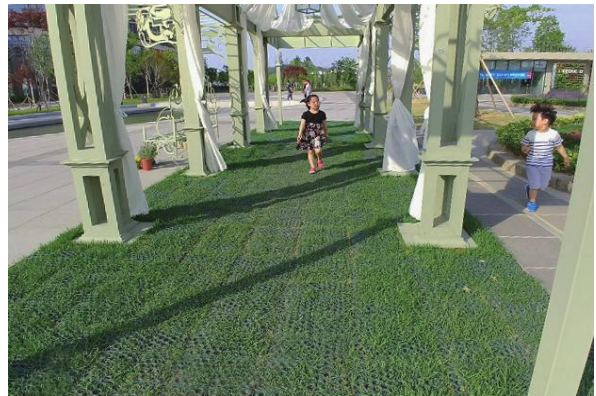

## 행사장 임대 사례

서울정원박람회 하늘정원 서울 여의도공원 문화의 마당

서울정원박람회 오로라타프길 서울 여의도공원 문화의 마당

서울장미축제 스카이트리 서울 중랑구 중화체육공원

서울장미축제 스카이로즈 서울 중랑구 중화체육공원

고양국제꽃박람회 야외전시 경기도 일산 호수공원

서울식물원 진입광장 서울 강서구 마곡동

대표  
시공  
지

주차 광장 서울 한강 잠원지구

골프장 티그라운드 충북 영동군 남성대골프장

마당 정원 백현동 개인주택

자원순환형 도시 텃밭 서울 강북구 번동

옥상 녹화 서울 목동 SBS 직장인 어린이집

· 주차장

서울 한강 잠원지구 수영장  
서울 중구청 황학어린이공원  
광주 북구 지방 기상청

· 정원, 공원, 광장